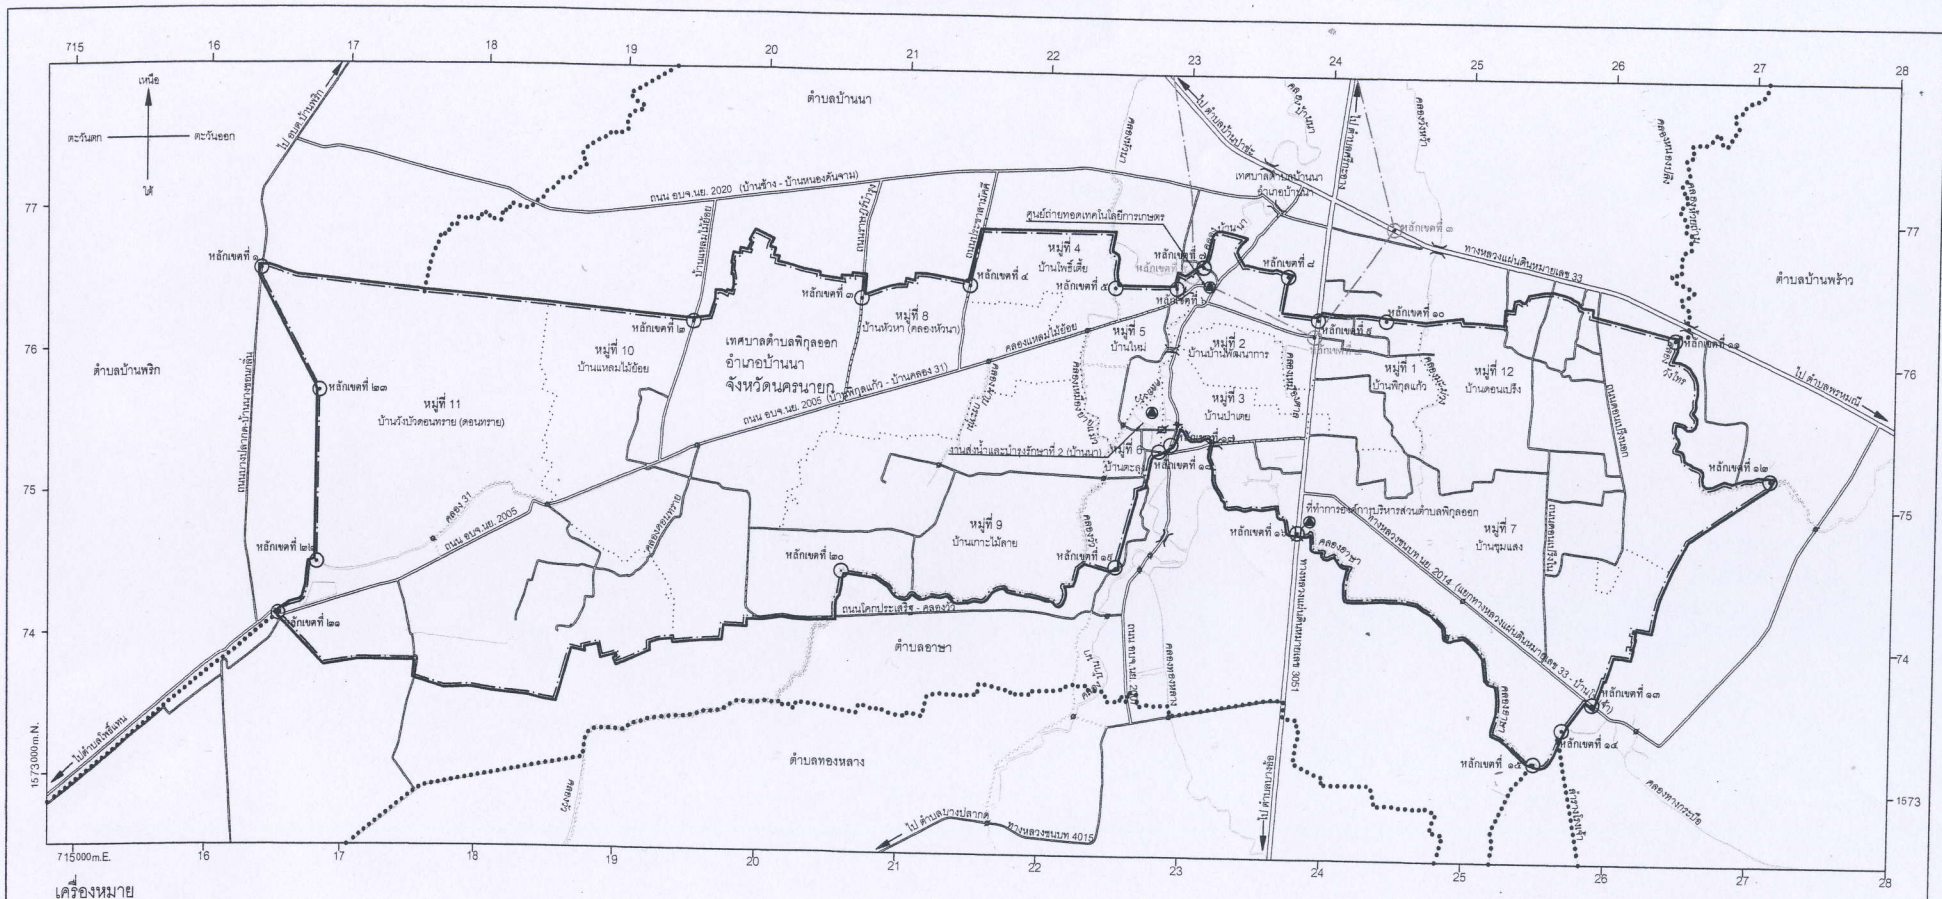

แผนที่เทศบาล
เทศบาลตำบลพิบูลออก
อำเภอบ้านนา จังหวัดนครนายก

- เครื่องหมาย**
- แนวเขตผังชุมชน
 - เขตตำบล
 - เขตหมู่บ้าน
 - เขตเทศบาล
 - สะพาน
 - แม่น้ำ คลอง ห้วย
 - ช่างเก็บน้ำ หนอง บึง
 - คลองส่งน้ำ คลองระบายน้ำ
 - สถานีราชการ

แสดง เขตการปกครองและเส้นทางคมนาคม